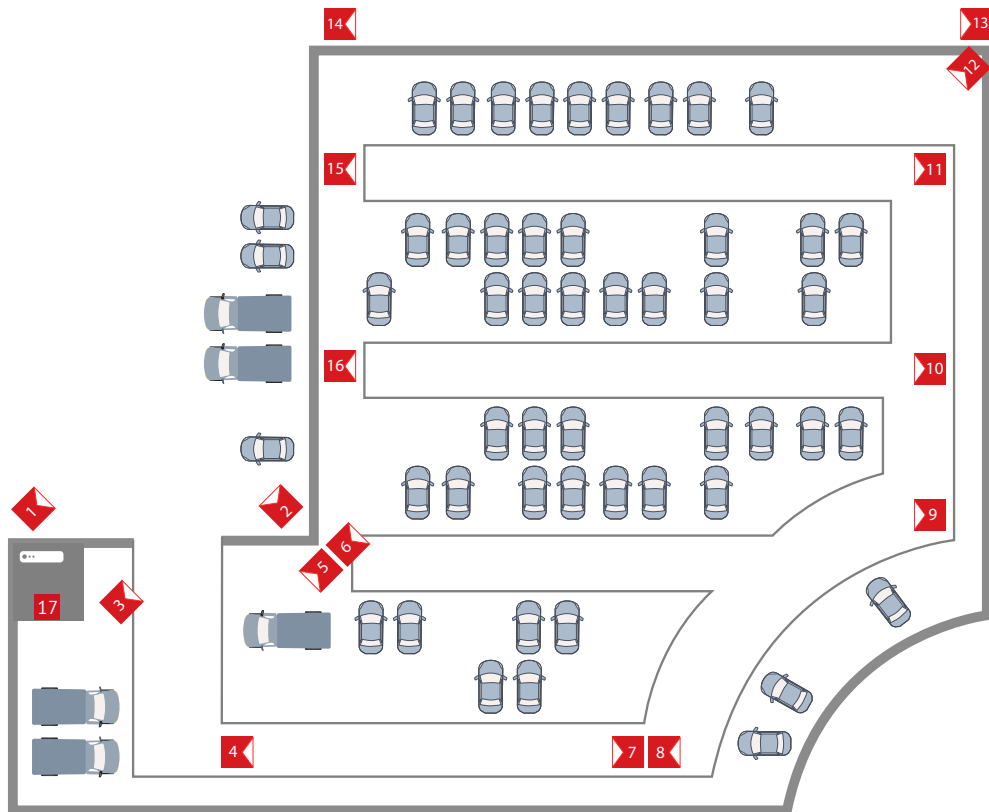

Паркинг

Видеонаблюдение на паркинге применяется для обеспечения безопасности водителей и их транспортных средств, позволяет предотвращать порчу и угон автомобилей.

HD-TVI оборудование

1 DS-T116

2-16 DS-T100

17 DS-H116G

IP-оборудование

1-16 DS-I110

17 DS-N116

Аналитика TRASSIR

Объектный детектор движения, автоматическое управление поворотными камерами, технологии быстрого поиска событий в архиве, тепловые и кинетические карты, интерактивные карты помещений и территорий

TRASSIR Parking

Модуль контроля количества и времени пребывания автомобилей на территории парковки с генерацией отчетов и ведением журнала проезда