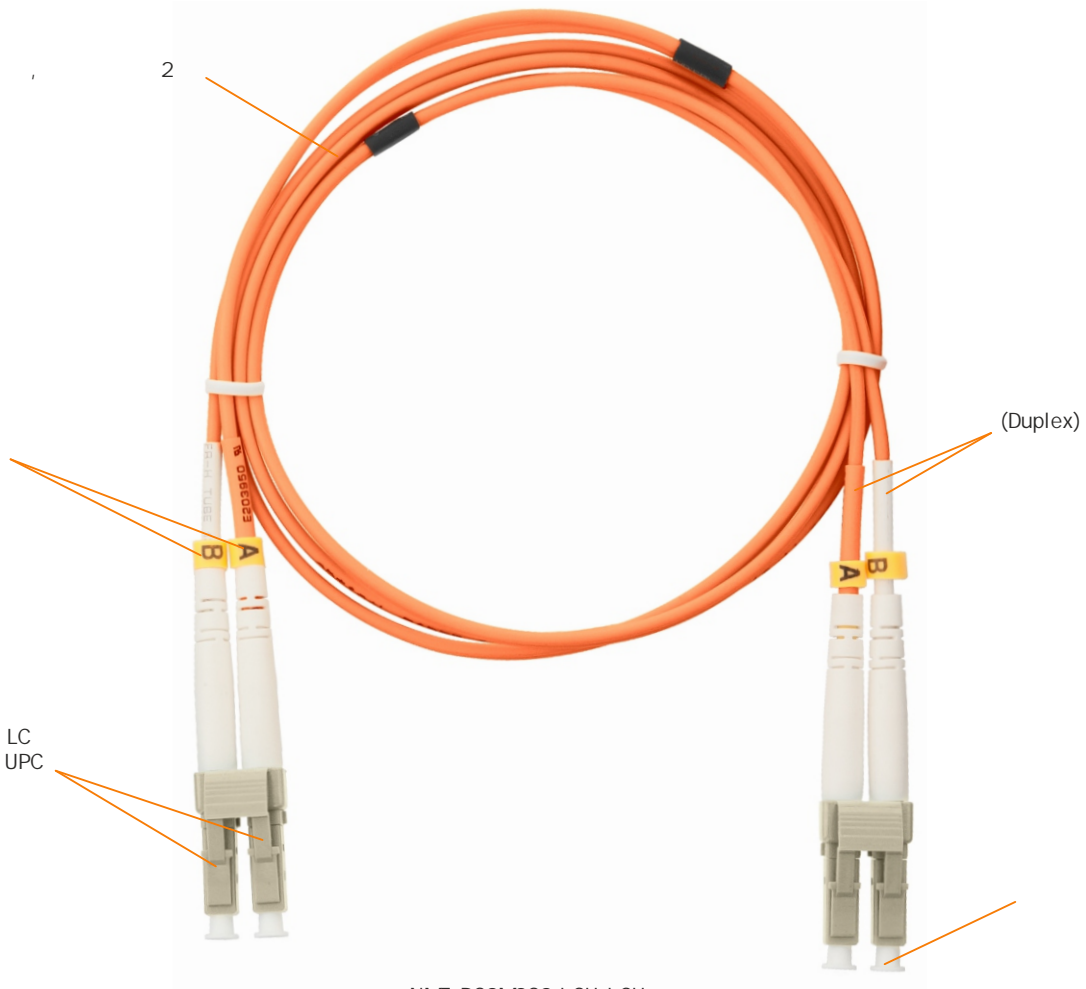

NMF-PC2M2C2-LCU-LCU-xxx

NIKOMAX,

Multi Mode 50/125, LC/UPC-LC/UPC,
LSZH, D=2.0

(-)
SC, LC, FC, ST
UPC
(Duplex), (Simplex)

LSZH

2

NMF-PC2M2C2-LCU-LCU-xxx

	NMF-PC2M2C2-LCU-LCU-xxx			
	Multi Mode 50/125			
	LC			
	UPC			
	Duplex			
, dB	0,30			
, dB	35			
*, dB	0,20			
	1,25			
	LSZH-			
	2			
	1000			
	ISO/IEC 11801 OM2			
, °C	-20	+65	-20	+65
	-			
	1			

*

		/		3	
NMF-PC2M2C2-LCU-LCU-001		LC/UPC - LC/UPC	1	0,000390	0,018
NMF-PC2M2C2-LCU-LCU-002		LC/UPC - LC/UPC	2	0,000488	0,025
NMF-PC2M2C2-LCU-LCU-003		LC/UPC - LC/UPC	3	0,000585	0,031

: NMF-OA2MM-LCU-LCU-2